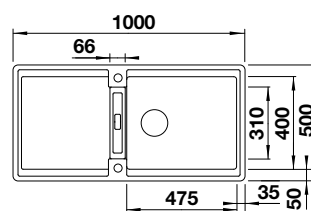

1000 x 500 x 200 mm

45.690 rsd

Dostupne boje: 1 2 3 4 5 6 7 8