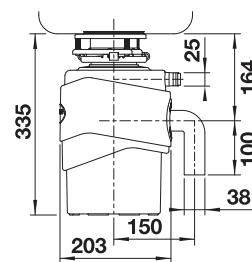

- Potreban otvor Ø 90 na sudoperi
- Kabel za napajanje dužine 90cm u isporuci
- Dugme za resetovanje sa donje strane aparata

Potrebno električno napajanje