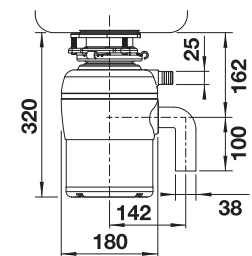

- Potreban otvor Ø 90 na sudoperi
- Kabel za napajanje dužine 90cm u isporuci
- Dugme za resetovanje sa donje strane aparata

Potrebno električno napajanje

526 646
FWD LITE

Cena
45.990 rsd

- Naizmienični indukcionni motor 0.5HP/230V, 50Hz/12A
- Osnovni model za razlaganje organskog otpada iz domaćinstva
- Visoko kvalitetan i snažan naizmienični indukcionni motor
- Jednostavna montaža
- Unutrašnjost izrađena od nerđajućeg čelika
- 2 nivoa usitnjavanja otpada
- Zapremina komore za mlevenje 1200ml