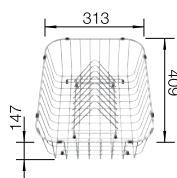

DODATNI PRIBOR

Korpica (CLASSIC) + rešetka za tanjire

Šifra	Cena
507 829	7.290 rsd

Daska za sečenje drvo bukva