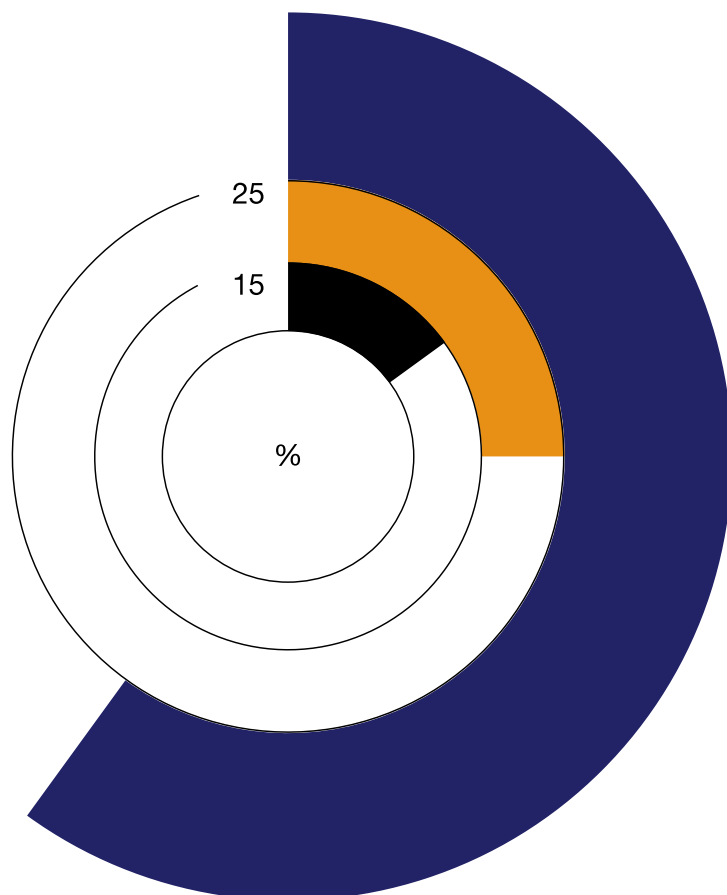

FORMA I FUNKCIJA U SAVRŠENOJ HARMONIJI

Pažljivo usklađeni **BLANCO**
UNIT delovi savršeno se
dopunjuju u funkciji i
izgledu, omogućavajući
nesmetane tokove rada kod
prostora oko sudopere

PROSTOR OKO SUDOPERE

je najkorišćenije mesto u kuhinji. Svaki BLANCO UNIT je dizajniran tako da najbolje iskoristi slobodan prostor.

60%

PROSTOR OKO SUDOPERE

25%

šporet

15%

ostalo

Sipanje vode

Ispiranje i pranje

Pranje ruku

Odlaganje otpada i organizacija