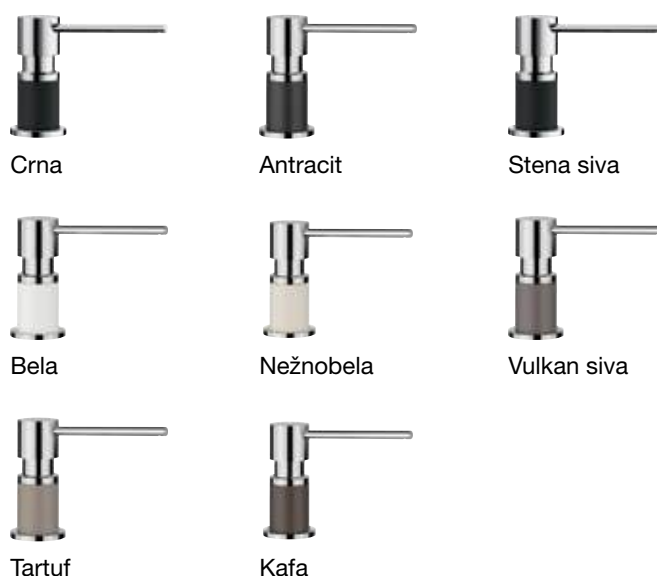

Visina	Rotacija	Dostupne boje	Cena
310mm	180°	1 2 4 5 6 8	19.990 rsd

KANO-S VARIO

Sa tušem

Bez tuša

Dvostepena mlaznica na izvlačenje

SILGRANIT® LOOK

BLANCO WEGA II HD SILGRANIT® LOOK

Visina	Rotacija	Dostupne boje	Cena
121mm	180°	1 2 4 5 6	19.590 rsd

BLANCO WEGA-S II HD SILGRANIT® LOOK

Visina	Rotacija	Dostupne boje	Cena
141mm	180°	1 2 4 5 6	23.990 rsd

BLANCO DARAS HD SILGRANIT® LOOK

Visina	Rotacija	Dostupne boje	Cena
123mm	360°	1 2 4 5 6 8	14.990 rsd

BLANCO DARAS-S HD SILGRANIT® LOOK

Visina	Rotacija	Dostupne boje	Cena
160mm	90°	1 2 4 5 6 8	21.990 rsd

BLANCO LATO SILGRANIT® LOOK Dozer za deterđzent

Visina	Dostupne boje	Cena
94mm	1 2 3 4 5 6 7 8	8.990 rsd