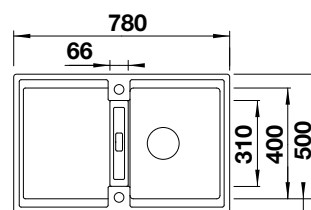

780 x 500 x 200 mm

39.990 rsd

Dostupne boje: 1 2 3 4 5 6 7 8