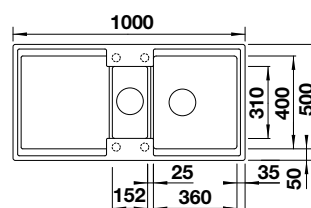

1000 x 500 x 200 mm

53.990 rsd

Dostupne boje: 1 2 3 4 5 6 7 8

450 za ormarić 450 mm

500 za ormarić 500mm

600 za ormarić 600mm

800 za ormarić 800mm