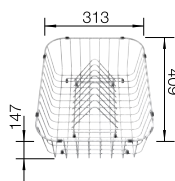

BLANCO FAVUM XL 6 S Reverzibilna

600

Dimenzije (ŠxVxD)	Isporuka:	Dostupne boje	Cena
860 x 435 x 180 mm	-	1 2 4 5 6 8	37.990rsd

DODATNI PRIBOR

Korpica (CLASSIC) + rešetka za tanjire

Šifra	Cena
507 829	7.290 rsd