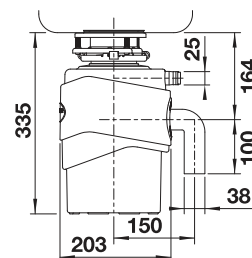

- Potreban otvor Ø 90 na sudoperi
- Kabel za napajanje dužine 90cm u isporuci
- Dugme za resetovanje sa donje strane aparata

Potrebno električno napajanje