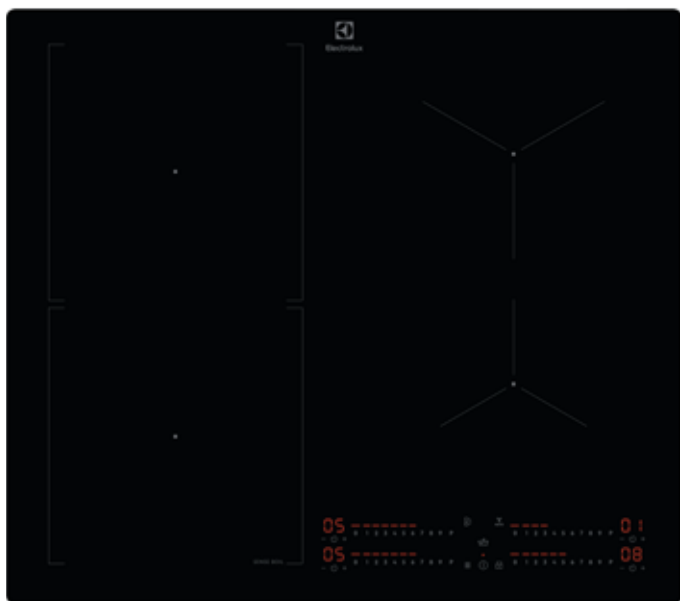

UGRADNE PLOČE

KIS62453I

58.990 RSD

- Indukciona ploča 60cm
- Nezavisne klizne komande na dodir
- 1 Bridge zona
- Sigurnosno zaključavanje
- Hob2Hood - povezivanje sa aspiratorom
- Sense boil - senzor ključanja
- Mogućnost ravne ugradnje