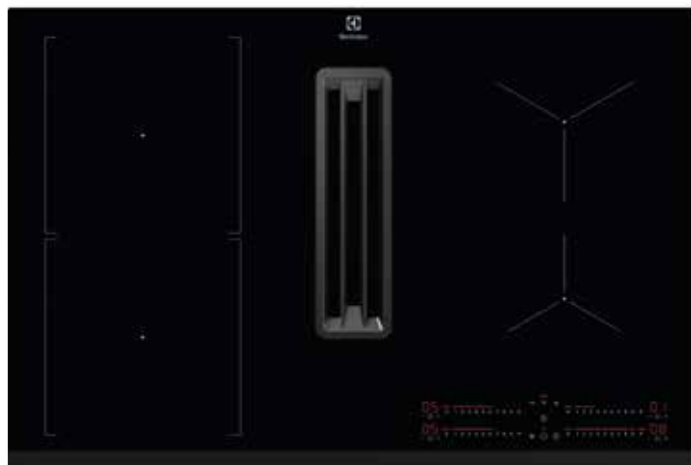

KCC83443

169.990 RSD

- Indukciona ploča sa aspiratorom 80cm
- Nezavisne komande na dodir
- Indikator preostale toplote
- Sigurnosno zaključavanje
- Pauza u kuvanju
- 1 Bridge zona
- Usisna snaga 630m³/h
- Trajni ugljeni filter