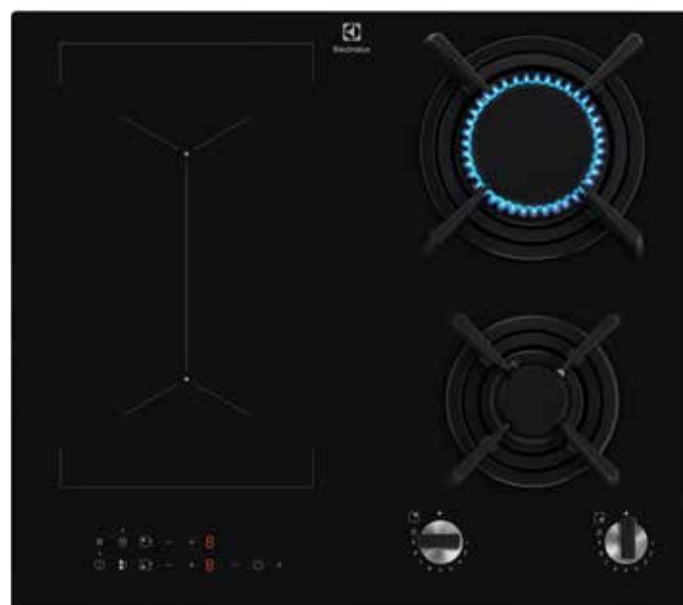

KDI641723K

53.990 RSD

- Kombinovana indukciona ploča 60cm
- Nezavisne komande
- Indikator preostale toplote
- Sigurnosno zaključavanje
- 1 Bridge zona
- Pauza u kivanju
- Tajmer