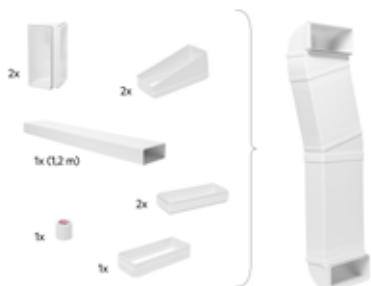

PRIBOR I DODATNA OPREMA

E4WHPA02

990 RSD

Gumeni podlošci za mašinu za pranje veša - protiv vibracija

E6HUE103

990 RSD

Strugač za staklokeramičke ploče

M2CKCF01C