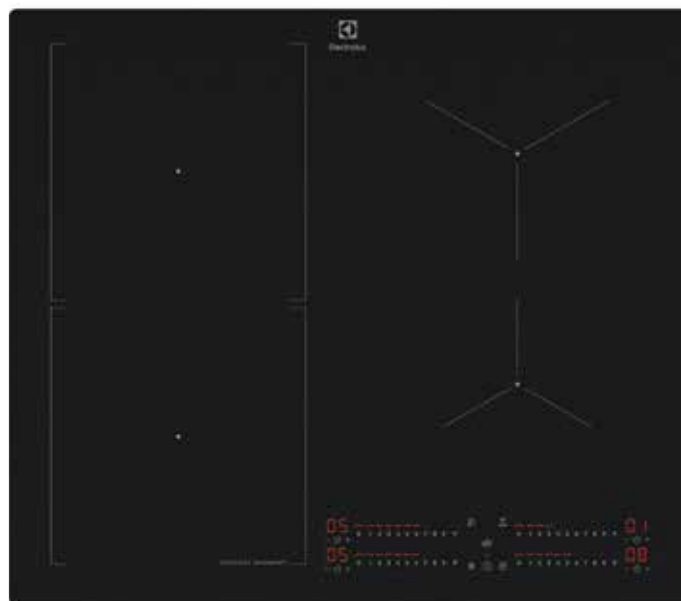

- Indukciona ploča 60cm
- Nezavisne klizne komande na dodir
- 1 Bridge zona
- Sigurnosno zaključavanje
- Hob2Hood - povezivanje sa aspiratorom
- Sense boil - senzor ključanja
- Mogućnost ravne ugradnje