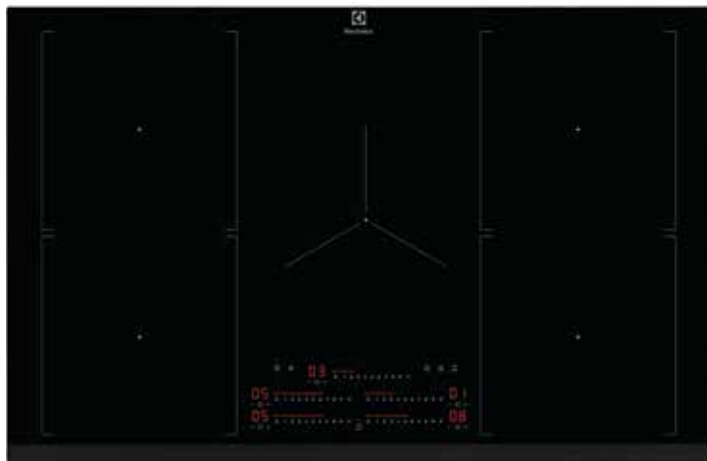

EIV84550

94.990 RSD

- Indukciona ploča 80cm
- Nezavisne klizne komande na dodir
- 2 Bridge zone
- Indikator preostale toplote
- Sigurnosno zaključavanje
- Hob2Hood - povezivanje sa aspiratorom
- Pauza u kuvanju