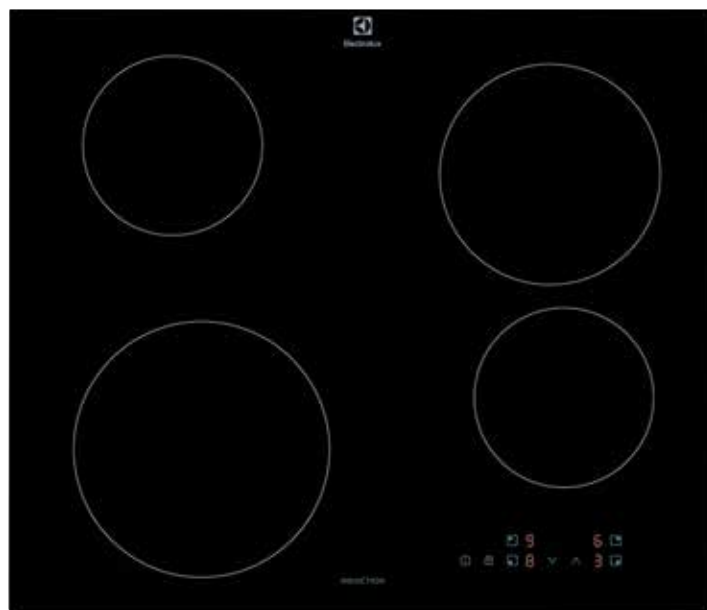

EHF6240IOK

24.990 RSD

- Staklokeramička ploča 60cm
- Komande na dodir
- Indikator preostale toplote
- Sigurnosno zaključavanje
- Mogućnost ravne ugradnje

EHF6343FOK

31.990 RSD

- Staklokeramička ploča 60cm
- Nezavisne komande na dodir
- 2 proširive zone
- Indikator preostale toplote
- Sigurnosno zaključavanje
- Pauza u kuvanju

EHF6342XOK

35.990 RSD

- Staklokeramička ploča 60cm
- Nezavisne komande na dodir
- 2 proširive zone
- Indikator preostale toplote
- Sigurnosno zaključavanje
- Pauza u kivanju

LIB60424CK

39.990 RSD

- Indukciona ploča 60cm
- Komande na dodir
- Indikator preostale toplote
- Mogućnost ravne ugradnje
- Power boost funkcija