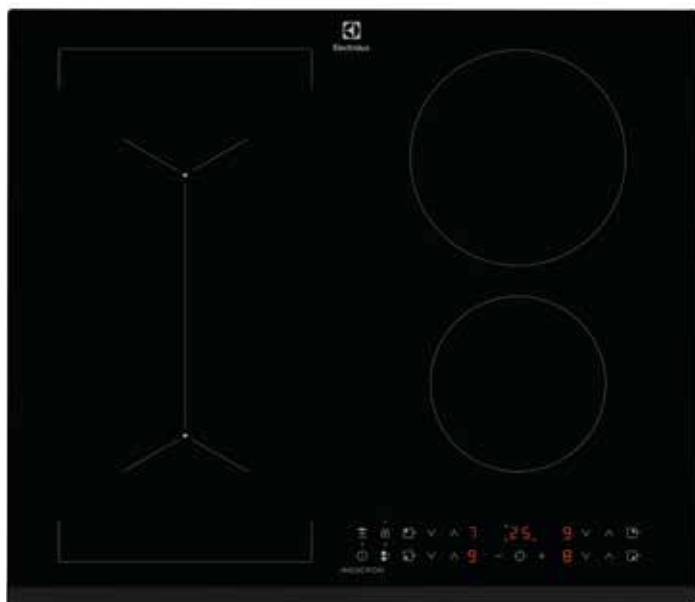

EHF6342XOK

35.990 RSD

- Staklokeramička ploča 60cm
- Nezavisne komande na dodir
- 2 proširive zone
- Indikator preostale toplote
- Sigurnosno zaključavanje
- Pauza u kivanju

LIB60424CK

39.990 RSD

- Indukciona ploča 60cm
- Komande na dodir
- Indikator preostale toplote
- Mogućnost ravne ugradnje
- Power boost funkcija